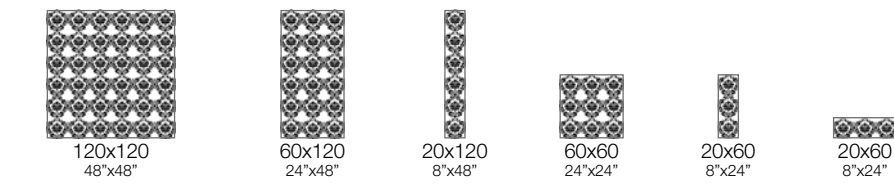

RINASCIMENTO/ FIRENZE

ARGENTO	SPAZZ
120x120	J4104
60x120	J4114
30x120	J4164
60x60	J4144
30x60	J4174