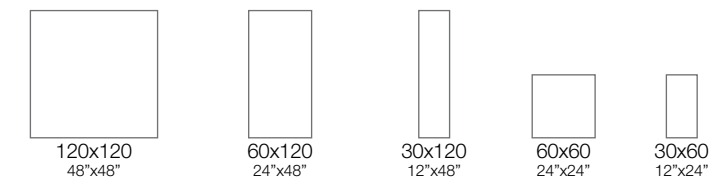

METROPOLITAN

Abitare una nuova dimensione

Living a new dimension - Habiter dans une nouvelle dimension - Eine neue Dimension zu wohnen
 Habitar una nueva dimensión - Жить в новом измерении

METROPOLITAN

5 COLORI COLOURS
 2 SUPERFICI SURFACES
 5 FORMATI SIZES

Rinascimento Titanio 60x60 (24"x24")

Pav.: Mosaico 2x2 Rame 30x30 (12"x12")
Riv.: Titanio 60x60 (24"x24") e 5x120 (2"x48")

Argento 120x120 (48"x48"), 60x120 (24"x48") e 60x60 (24"x24")