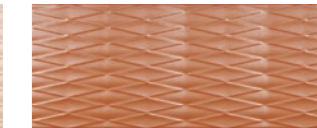

BIANCO decoro silver
1,5x50,2 - 1/2"x20" **SF17**

BONE decoro gold
1,5x50,2 - 1/2"x20" **SF18**

HERMITAGE

BIANCO decoro lustro
25x50,2 - 10"x20" **SF24**

BONE decoro lustro
25x50,2 - 10"x20" **SF25**

PLATINO
2,5x60 - 1"x24" **J3533**

ORO
2,5x60 - 1"x24" **J3534**

LISTELLO BOLSHOIJ METALLICO

METALLO
2,5x25 - 1"x10" **SF23**

ARLEQUIN

BIANCO
20x50,2 - 8"x20" **S800**

BLEU CHIARO
20x50,2 - 8"x20" **S820**

BONE
20x50,2 - 8"x20" **S805**

SALVIA
20x50,2 - 8"x20" **S825**

TORTORA
20x50,2 - 8"x20" **S810**

COTTO
20x50,2 - 8"x20" **S830**

BROWN
20x50,2 - 8"x20" **S815**

velvet

Superfici smaltate, progettate per creare ambienti bagno caratterizzati da un gusto corrente influenzato dalla moda e dal design. Velvet è una allegra collezione di materiali da rivestimento sviluppata in 4 colori e in 6 diverse tipologie decorative nel formato 25x50, ideali per ottenere rivestimenti a parete utilizzando il formato sia in verticale che in orizzontale. Alle decorazioni con interventi cromatici e floreali se ne affiancano altre con garbati effetti lucidi tono su tono, pensate per creare semplici ma vibranti pareti architettoniche. Al rivestimento Velvet, Senio consiglia e propone una coerente e resistente pavimentazione coordinata.

Glazed surface studied to create customized bathroom atmospheres in the most up to date trend of tasteful design. Velvet is a joyful collection of wall tiles in 4 colours and 6 different decorative patterns in the size 25x50, ideal for both vertical and horizontal installation, eventually combined. In addition to the chromatic and floral decors this collection includes other decors with characteristic mild glossy shade on shade lighting effects conceived to create simple and yet vibrating architectural atmospheres. To match Velvet wall tiles, Senio offers and recommends its coordinated and resistant floor tile collection.