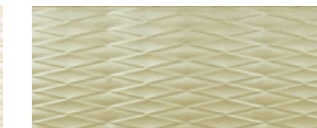

BIANCO decoro silver
1,5x50,2 - 1/2"x20" **SF17**

BONE decoro gold
1,5x50,2 - 1/2"x20" **SF18**

HERMITAGE

BIANCO decoro lustro
25x50,2 - 10"x20" **SF24**

BONE decoro lustro
25x50,2 - 10"x20" **SF25**

PLATINO
2,5x60 - 1"x24" **J3533**

ORO
2,5x60 - 1"x24" **J3534**

LISTELLO BOLSHOIJ METALLICO

METALLO
2,5x25 - 1"x10" **SF23**

ARLEQUIN

BIANCO
20x50,2 - 8"x20" **S800**

BLEU CHIARO
20x50,2 - 8"x20" **S820**

BONE
20x50,2 - 8"x20" **S805**

SALVIA
20x50,2 - 8"x20" **S825**

TORTORA
20x50,2 - 8"x20" **S810**

COTTO
20x50,2 - 8"x20" **S830**

BROWN
20x50,2 - 8"x20" **S815**

velvet

Superfici smaltate, progettate per creare ambienti bagno caratterizzati da un gusto corrente influenzato dalla moda e dal design. Velvet è una allegra collezione di materiali da rivestimento sviluppata in 4 colori e in 6 diverse tipologie decorative nel formato 25x50, ideali per ottenere rivestimenti a parete utilizzando il formato sia in verticale che in orizzontale. Alle decorazioni con interventi cromatici e floreali se ne affiancano altre con garbati effetti lucidi tono su tono, pensate per creare semplici ma vibranti pareti architettoniche. Al rivestimento Velvet, Senio consiglia e propone una coerente e resistente pavimentazione coordinata.

Glazed surface studied to create customized bathroom atmospheres in the most up to date trend of tasteful design. Velvet is a joyful collection of wall tiles in 4 colours and 6 different decorative patterns in the size 25x50, ideal for both vertical and horizontal installation, eventually combined. In addition to the chromatic and floral decors this collection includes other decors with characteristic mild glossy shade on shade lighting effects conceived to create simple and yet vibrating architectural atmospheres. To match Velvet wall tiles, Senio offers and recommends its coordinated and resistant floor tile collection.