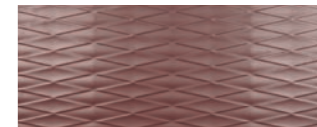

BIANCO decoro silver
1,5x50,2 - 1/2"x20" **SF17**

BONE decoro gold
1,5x50,2 - 1/2"x20" **SF18**

HERMITAGE

BIANCO decoro lustro
25x50,2 - 10"x20" **SF24**

BONE decoro lustro
25x50,2 - 10"x20" **SF25**

PLATINO
2,5x60 - 1"x24" **J3533**

ORO
2,5x60 - 1"x24" **J3534**

LISTELLO BOLSHOIJ METALLICO

METALLO
2,5x25 - 1"x10" **SF23**

ARLEQUIN

BIANCO
20x50,2 - 8"x20" **S800**

BLEU CHIARO
20x50,2 - 8"x20" **S820**

BONE
20x50,2 - 8"x20" **S805**

SALVIA
20x50,2 - 8"x20" **S825**

TORTORA
20x50,2 - 8"x20" **S810**

COTTO
20x50,2 - 8"x20" **S830**

BROWN
20x50,2 - 8"x20" **S815**

velvet

Superfici smaltate, progettate per creare ambienti bagno caratterizzati da un gusto corrente influenzato dalla moda e dal design. Velvet è una allegra collezione di materiali da rivestimento sviluppata in 4 colori e in 6 diverse tipologie decorative nel formato 25x50, ideali per ottenere rivestimenti a parete utilizzando il formato sia in verticale che in orizzontale. Alle decorazioni con interventi cromatici e floreali se ne affiancano altre con garbati effetti lucidi tono su tono, pensate per creare semplici ma vibranti pareti architettoniche. Al rivestimento Velvet, Senio consiglia e propone una coerente e resistente pavimentazione coordinata.

Glazed surface studied to create customized bathroom atmospheres in the most up to date trend of tasteful design. Velvet is a joyful collection of wall tiles in 4 colours and 6 different decorative patterns in the size 25x50, ideal for both vertical and horizontal installation, eventually combined. In addition to the chromatic and floral decors this collection includes other decors with characteristic mild glossy shade on shade lighting effects conceived to create simple and yet vibrating architectural atmospheres. To match Velvet wall tiles, Senio offers and recommends its coordinated and resistant floor tile collection.