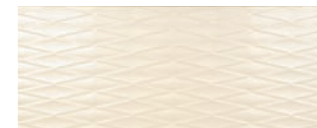

BIANCO decoro silver
1,5x50,2 - 1/2"x20" **SF17**

BONE decoro gold
1,5x50,2 - 1/2"x20" **SF18**

HERMITAGE

BIANCO decoro lustro
25x50,2 - 10"x20" **SF24**

BONE decoro lustro
25x50,2 - 10"x20" **SF25**

PLATINO
2,5x60 - 1"x24" **J3533**

ORO
2,5x60 - 1"x24" **J3534**

LISTELLO BOLSHOIJ METALLICO

METALLO
2,5x25 - 1"x10" **SF23**

ARLEQUIN

BIANCO
20x50,2 - 8"x20" **S800**

BLEU CHIARO
20x50,2 - 8"x20" **S820**

BONE
20x50,2 - 8"x20" **S805**

SALVIA
20x50,2 - 8"x20" **S825**

TORTORA
20x50,2 - 8"x20" **S810**

COTTO
20x50,2 - 8"x20" **S830**

BROWN
20x50,2 - 8"x20" **S815**

velvet

Superfici smaltate, progettate per creare ambienti bagno caratterizzati da un gusto corrente influenzato dalla moda e dal design. Velvet è una allegra collezione di materiali da rivestimento sviluppata in 4 colori e in 6 diverse tipologie decorative nel formato 25x50, ideali per ottenere rivestimenti a parete utilizzando il formato sia in verticale che in orizzontale. Alle decorazioni con interventi cromatici e floreali se ne affiancano altre con garbati effetti lucidi tono su tono, pensate per creare semplici ma vibranti pareti architettoniche. Al rivestimento Velvet, Senio consiglia e propone una coerente e resistente pavimentazione coordinata.

Glazed surface studied to create customized bathroom atmospheres in the most up to date trend of tasteful design. Velvet is a joyful collection of wall tiles in 4 colours and 6 different decorative patterns in the size 25x50, ideal for both vertical and horizontal installation, eventually combined. In addition to the chromatic and floral decors this collection includes other decors with characteristic mild glossy shade on shade lighting effects conceived to create simple and yet vibrating architectural atmospheres. To match Velvet wall tiles, Senio offers and recommends its coordinated and resistant floor tile collection.