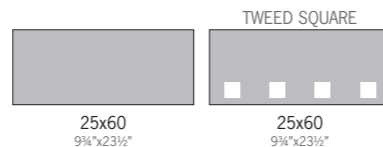

4 COLORI
COLOURS

SPESORE 9 MM
THICKNESS

MILK

S940 25x60 068MQ

S941 25x60 027PZ

CREAM

S945 25x60 068MQ

S946 25x60 027PZ