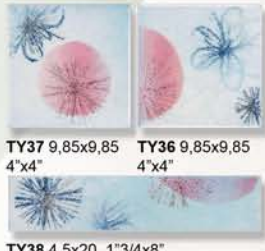

# onyx

TY40 9,85x9,85 4"x4" TY39 9,85x9,85 4"x4"

TY41 4,5x20 1"3/4x8"

AZ51 20x20 8"x8"

TY30 9,85x30 4"x12"

TY31 9,85x30 4"x12"

AZ52 set 2 pezz 20x40 8"x16"

AZ53 9,85x20 4"x8"

AZ54 9,85x20 4"x8"

AZ55 3x20 1"1/4x8"

TY34 9,85x9,85 4"x4" TY33 9,85x9,85 4"x4"

TY35 4,5x20 1"3/4x8"

TY37 9,85x9,85 4"x4" TY36 9,85x9,85 4"x4"

TY38 4,5x20 1"3/4x8"

TY30 9,85x30 4"x12"

TY31 9,85x30 4"x12"

TY32 9,85x30 4"x12"

TY52 9,85x9,85 4"x4" TY51 9,85x9,85 4"x4" TY53 9,85x9,85 4"x4"

TY50 20x30 8"x12"

AZ56 set 6 pezz 40x60 16"x24"

AZ57 20x20 8"x8"

AZ58 20x20 8"x8"

AZ59 6,5x20 2"1/2x8"

TY46 9,85x9,85 4"x4" TY48 9,85x9,85 4"x4" TY47 9,85x9,85 4"x4" TY49 7,5x20 3"x8"