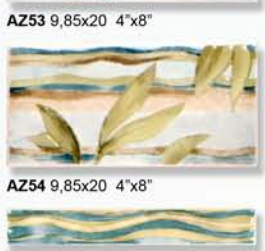

# onyx

TY40 9,85x9,85 4"x4" TY39 9,85x9,85 4"x4"

TY41 4,5x20 1"3/4x8"

AZ51 20x20 8"x8"

TY30 9,85x30 4"x12"

TY31 9,85x30 4"x12"

AZ52 set 2 pezz 20x40 8"x16"

AZ53 9,85x20 4"x8"

AZ54 9,85x20 4"x8"

AZ55 3x20 1"1/4x8"

TY34 9,85x9,85 4"x4" TY33 9,85x9,85 4"x4"

TY35 4,5x20 1"3/4x8"

TY37 9,85x9,85 4"x4" TY36 9,85x9,85 4"x4"

TY38 4,5x20 1"3/4x8"

TY30 9,85x30 4"x12"

TY31 9,85x30 4"x12"

# Pezzi speciali / Special pieces

London 5x20 2"x8"

**Prodotto in tutti i colori**  
eccetto bleu  
**Available in all colors**  
except bleu

Capitello vaschetta 5x20 2"x8"

Acqua on bianco / bone on bone /  
verde on bone / bleu on bone /  
azzurro on bianco