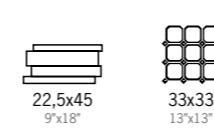

# meteor

5 COLORI  
COLOURS

3 FORMATI  
SIZES

2 MOSAICI  
MOSAICS

SENIOPROGETTI

GRES PORCELLANATO SMALTATO  
GLAZED PORCELAIN TILES

SPESSORE 9 MM  
THICKNESS 9 MM

LIGHT

45x45	<b>J3501</b>
22,5x45	<b>J3511</b>
11,5x11,5	<b>J3521</b>

SAND

45x45	<b>J3502</b>
22,5x45	<b>J3512</b>
11,5x11,5	<b>J3522</b>

SILVER

45x45	<b>J3503</b>
22,5x45	<b>J3513</b>
11,5x11,5	<b>J3523</b>

LAVA