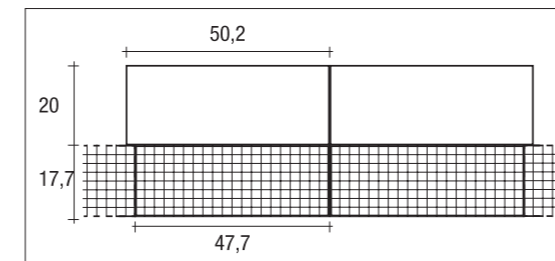

h₂O

18 COLORI
COLOURS

acque

Sky Blue

C270 20x50,2 108MQ C275 Quartino 010PZ
C271 Mosaico 153MQ C272 Listello 010PZ

Summer Blue

C260 20x50,2 108MQ C265 Quartino 010PZ
C261 Mosaico 153MQ C262 Listello 010PZ

Shower Green

C220 20x50,2 108MQ C225 Quartino 010PZ
C221 Mosaico 153MQ C222 Listello 010PZ

Denim Blue

C280 20x50,2 108MQ C285 Quartino 010PZ
C281 Mosaico 153MQ C282 Listello 010PZ

Deep Blue

C290 20x50,2 118MQ C295 Quartino 010PZ
C291 Mosaico 160MQ C292 Listello 010PZ

Water Green

C250 20x50,2 108MQ C255 Quartino 010PZ
C251 Mosaico 153MQ C252 Listello 010PZ

Cream Yellow

C200 20x50,2 108MQ C205 Quartino 010PZ
C201 Mosaico 153MQ C202 Listello 010PZ

Acid Yellow

C210 20x50,2 118MQ C215 Quartino 010PZ
C211 Mosaico 160MQ C212 Listello 010PZ

Pea Green

C230 20x50,2 108MQ C235 Quartino 010PZ
C231 Mosaico 153MQ C232 Listello 010PZ

Lime Green

C240 20x50,2 118MQ C245 Quartino 010PZ
C241 Mosaico 160MQ C242 Listello 010PZ

neutri

Star White

C110 20x50,2 098MQ C115 Quartino 009PZ
C111 Mosaico 145MQ C112 Listello 009PZ

Lily White

C120 20x50,2 098MQ C125 Quartino 009PZ
C121 Mosaico 145MQ C122 Listello 009PZ

Sand Grey

C140 20x50,2 098MQ C145 Quartino 009PZ
C141 Mosaico 145MQ C142 Listello 009PZ

Pink

C130 20x50,2 098MQ C135 Quartino 009PZ
C131 Mosaico 145MQ C132 Listello 009PZ

Wood Grey

C150 20x50,2 108MQ C155 Quartino 010PZ
C151 Mosaico 153MQ C152 Listello 010PZ

10 SPESSORE
MM THICKNESS

brillanti

Sunny Yellow

C310 20x50,2 118MQ C315 Quartino 010PZ
C311 Mosaico 160MQ C312 Listello 010PZ

Orange

C320 20x50,2 118MQ C325 Quartino 010PZ
C321 Mosaico 160MQ C322 Listello 010PZ

Red

C330 20x50,2 118MQ C335 Quartino 010PZ
C331 Mosaico 160MQ C332 Listello 010PZ

6 MOSAICI
MOSAICS multicolor

acque

Water Sky

C384 Mosaico Multicolor 163MQ

Water Lime