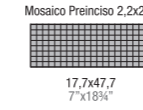

h₂O

18 COLORI
COLOURS

acque

Sky Blue

C270 20x50,2 108MQ C275 Quartino 010PZ
C271 Mosaico 153MQ C272 Listello 010PZ

Summer Blue

C260 20x50,2 108MQ C265 Quartino 010PZ
C261 Mosaico 153MQ C262 Listello 010PZ

Shower Green

C220 20x50,2 108MQ C225 Quartino 010PZ
C221 Mosaico 153MQ C222 Listello 010PZ

Denim Blue

C280 20x50,2 108MQ C285 Quartino 010PZ
C281 Mosaico 153MQ C282 Listello 010PZ

Deep Blue

C290 20x50,2 118MQ C295 Quartino 010PZ
C291 Mosaico 160MQ C292 Listello 010PZ

Water Green

C250 20x50,2 108MQ C255 Quartino 010PZ
C251 Mosaico 153MQ C252 Listello 010PZ

Cream Yellow

C200 20x50,2 108MQ C205 Quartino 010PZ
C201 Mosaico 153MQ C202 Listello 010PZ

Acid Yellow

C210 20x50,2 118MQ C215 Quartino 010PZ
C211 Mosaico 160MQ C212 Listello 010PZ

Pea Green

C230 20x50,2 108MQ C235 Quartino 010PZ
C231 Mosaico 153MQ C232 Listello 010PZ

Lime Green

C240 20x50,2 118MQ C245 Quartino 010PZ
C241 Mosaico 160MQ C242 Listello 010PZ

neutri

Star White

C110 20x50,2 098MQ C115 Quartino 009PZ
C111 Mosaico 145MQ C112 Listello 009PZ

Lily White

C120 20x50,2 098MQ C125 Quartino 009PZ
C121 Mosaico 145MQ C122 Listello 009PZ

Sand Grey

C140 20x50,2 098MQ C145 Quartino 009PZ
C141 Mosaico 145MQ C142 Listello 009PZ

Pink

C130 20x50,2 098MQ C135 Quartino 009PZ
C131 Mosaico 145MQ C132 Listello 009PZ

Wood Grey

C150 20x50,2 108MQ C155 Quartino 010PZ
C151 Mosaico 153MQ C152 Listello 010PZ

10 SPESSORE
MM THICKNESS

brillanti

Sunny Yellow

C310 20x50,2 118MQ C315 Quartino 010PZ
C311 Mosaico 160MQ C312 Listello 010PZ

Orange

C320 20x50,2 118MQ C325 Quartino 010PZ
C321 Mosaico 160MQ C322 Listello 010PZ

Red

C330 20x50,2 118MQ C335 Quartino 010PZ
C331 Mosaico 160MQ C332 Listello 010PZ

6 MOSAICI
MOSAICS multicolor

acque

Water Sky

C384 Mosaico Multicolor 163MQ

Water Lime