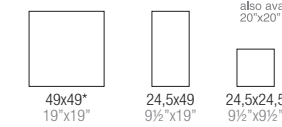

gemme veneziane

LA NATURALE SENSAZIONE DEL MARMO

gemme veneziane

5 COLORI COLOURS

3 FORMATI SIZES

2 MOSAICI MOSAICS

2 SUPERFICI SURFACES

10 SPESSORE THICKNESS

SENIOPROGETTI

GRES PORCELLANATO SMALTATO
GLAZED PORCELAIN TILES
GRES CERAME EMAILLÉ
GLASIERTES FEINSTEINZEUG
GRES PORCELÁNICO ESMALTADO
ГЛАЗУРОВАННЫЙ КЕРАМОГРАНИТ

OPALE (BIANCO)

	LEV RET	NAT RET	NAT
50x50	-	-	XJ3801 688PZ
49x49	J3701 938PZ	J3801 858PZ	-
24,5x49	J3711 1138PZ	J3811 1048PZ	-
24,5x24,5	J3721 1218PZ	J3821 1138PZ	-

AGATA (BEIGE)

	LEV RET	NAT RET	NAT
50x50	-	-	XJ3802 688PZ
49x49	J3702 938PZ	J3802 858PZ	-
24,5x49	J3712 1138PZ	J3812 1048PZ	-
24,5x24,5	J3722 1218PZ	J3822 1138PZ	-

TOPAZIO (BEIGE-ARANCIO)

	LEV RET	NAT RET	NAT
50x50	-	-	XJ3803 688PZ
49x49	J3703 938PZ	J3803 858PZ	-
24,5x49	J3713 1138PZ	J3813 1048PZ	-
24,5x24,5	J3723 1218PZ	J3823 1138PZ	-

GIADA (VERDE)

	LEV RET	NAT RET	NAT
50x50	-	-	XJ3804 688PZ
49x49	J3704 938PZ	J3804 858PZ	-
24,5x49	J3714 1138PZ	J3814 1048PZ	-
24,5x24,5	J3724 1218PZ	J3824 1138PZ	-

AMBRA (GIALLO)

	LEV RET	NAT RET	NAT
50x50	-	-	XJ3805 688PZ
49x49	J3705 938PZ	J3805 858PZ	-
24,5x49	J3715 1138PZ	J3815 1048PZ	-
24,5x24,5	J3725 1218PZ	J3825 1138PZ	-

COMP. SU RETE 49X49 19"x19"

	LEV
DUCALE TOPAZIO + LANDWOOD ROVERE	JN291 108PZ

	LEV
RIALTO AMBRA + LANDWOOD NOCE	JN292 108PZ

SIGARO 2,5X22,5 1"x9"

OPALE	N8331 32PZ

AGATA	N8332 32PZ

TOPAZIO	N8333 32PZ

GIADA	N8334 32PZ

AMBRA	N8335 32PZ

MATTA TRECCIA 2X22,5 1"x9"

LUSTRO OPALE-AGATA	N8353 32PZ

LUSTRO TOPAZIO-AMBRA	N8363 32PZ

LUSTRO GIADA	N8373 32PZ

CORNICE 5X60 2"x 23 3/4"

PLATINO	HJ71 65PZ

ORO	HJ73 65PZ

SPIGOLO SIGARO 1,5X2,5 3/4"x1"

OPALE	N8336 46PZ

AGATA	N8337 46PZ

TOPAZIO	N8338 46PZ

GIADA	N8339 46PZ

AMBRA	N8340 46PZ

SPIGOLO MATTA TRECCIA 1,5X2,5 3/4"x1"

LUSTRO OPALE-AGATA	N8354 46PZ

LUSTRO TOPAZIO-AMBRA	N8364 46PZ

LUSTRO GIADA	N8374 46PZ