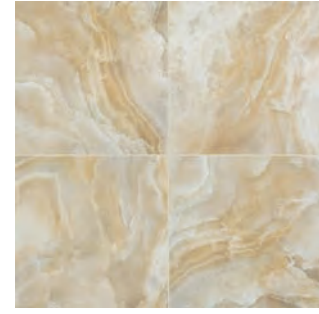

AGATA (BEIGE)

	LEV RET	NAT RET	NAT
50x50	-	-	XJ3802 688PZ
49x49	J3702 938PZ	J3802 858PZ	-
24,5x49	J3712 1138PZ	J3812 1048PZ	-
24,5x24,5	J3722 1218PZ	J3822 1138PZ	-