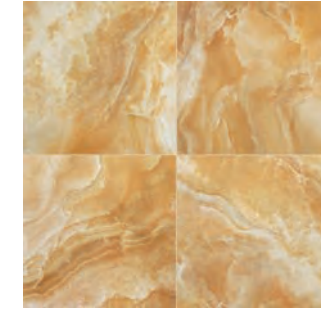

AMBRA (GIALLO)

	LEV RET	NAT RET	NAT
50x50	-	-	XJ3805 688PZ
49x49	J3705 938PZ	J3805 858PZ	-
24,5x49	J3715 1138PZ	J3815 1048PZ	-
24,5x24,5	J3725 1218PZ	J3825 1138PZ	-