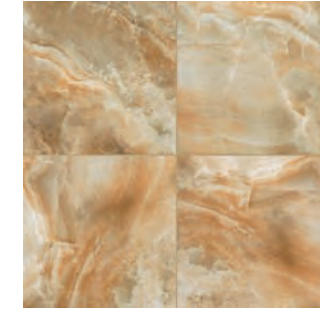

TOPAZIO (BEIGE-ARANCIO)

	LEV RET	NAT RET	NAT
50x50	-	-	XJ3803 688PZ
49x49	J3703 938PZ	J3803 858PZ	-
24,5x49	J3713 1138PZ	J3813 1048PZ	-
24,5x24,5	J3723 1218PZ	J3823 1138PZ	-